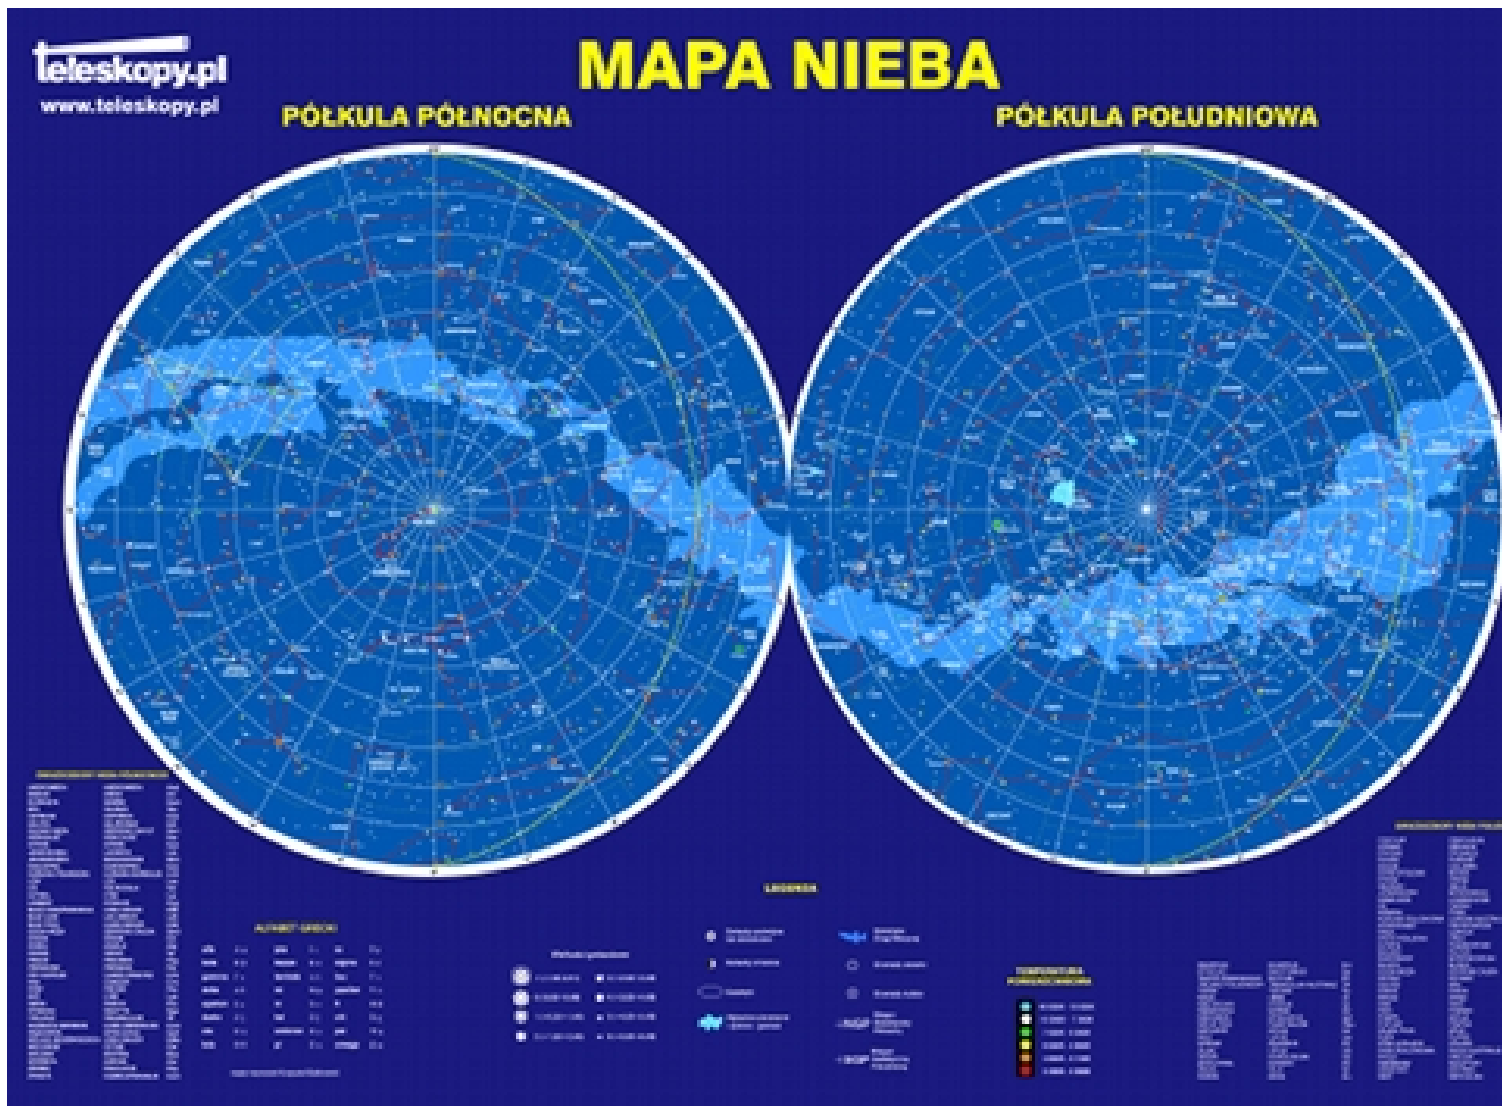

teleskopy.pl

Mapa całego nieba (planisfera nieba północnego i południowego) w formie plakatu o rozmiarach B1 (96x68cm) do powieszenia na ścianie. Doskonały element wystroju wnętrza każdego miłośnika astronomii, a także niezbędna pomoc przy nauce nieba, gwiazdozbiorów, nazw gwiazd, położenia najważniejszych obiektów głębokiego kosmosu.

Cechy charakterystyczne mapy

• ponad 4000 obiektów gwiazdowych (do 6,5 magnitudo)

• zarys Drogi Mlecznej

• siatka współrzędnych niebieskich

• ekliptyka

• kilkaset najważniejszych obiektów mgławicowych (galaktyk, gromad gwiazd, mgławic) z oznaczeniami Messiera (M), New General Catalogue (NGC) lub nazwami zwyczajowymi (Laguna, Wielki Obłok Magellana itp.)

â€¢ kolory gwiazd odpowiadają ich temperaturze powierzchniowej

â€¢ legenda zawiera listę gwiazdozbiorów osobno nieba północnego i południowego (nazwa polska, nazwa łacińska i skrót) oraz alfabet grecki

â€¢ mapa w języku polskim

â€¢ Format: B1 (1000 x 700mm, efektywnie 96 cm x 68 cm)

â€¢ Możliwość powieszenia na ścianie: tak, przywieszka na górnej krawędzi

â€¢ Listwy stabilizujące na górnej i dolnej krawędzi