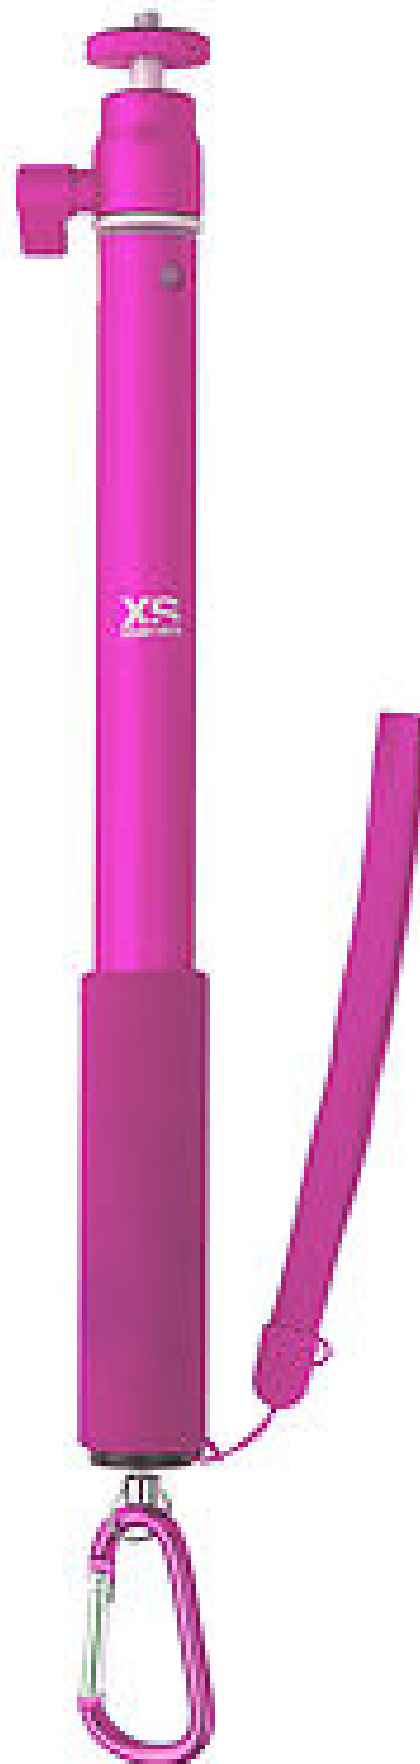

# teleskopy.pl

U-Shot 2.0 serii MONOCHROME w wersji dużej (BIG, długość do 94 cm) to wysięgnik o regulowanej długości, przystosowany do zamocowania aparatów kompaktowych oraz kamer. Pozwala na wykonanie autoportretowych zdjęć i filmów, np. podczas jazdy na snowboardzie, pływaniu na desce surfingowej. Może również służyć do nagrywania filmów z większej wysokości niż wyciągnięta ręka (np. na koncertach). Posiada ruchomą głowicę w zakresie 360°, pozwalającą na uzyskanie żądanego położenia kamery / aparatu. Na końcu wysięgnika znajduje się pasek na nadgarstek. W zestawie z karabińczykiem.

Â

Bardzo popularny dodatek do kamer GoPro

Â

Monopody serii MONOCHROME dostępne są w 7 kolorach: czarnym, niebieskim, zielonym, pomarańczowym, żółtym, różowym oraz srebrnym.

## Parametry techniczne

â€¢ długość po złożeniu / minimalna: 29 cm

â€¢ długość maksymalna: 94 cm

â€¢ materia: aluminium, gumka, głowica kulowa metalowa

â€¢ waga: 140 g

â€¢ maksymalne obciążenie: 3000 g

â€¢ mocowanie aparatu: 1/4 cala (standard)

â€¢ na końcu od strony ręki gwint 1/4 cala (pozwała na zamocowanie wysięgnika na innym statywie fotograficznym)